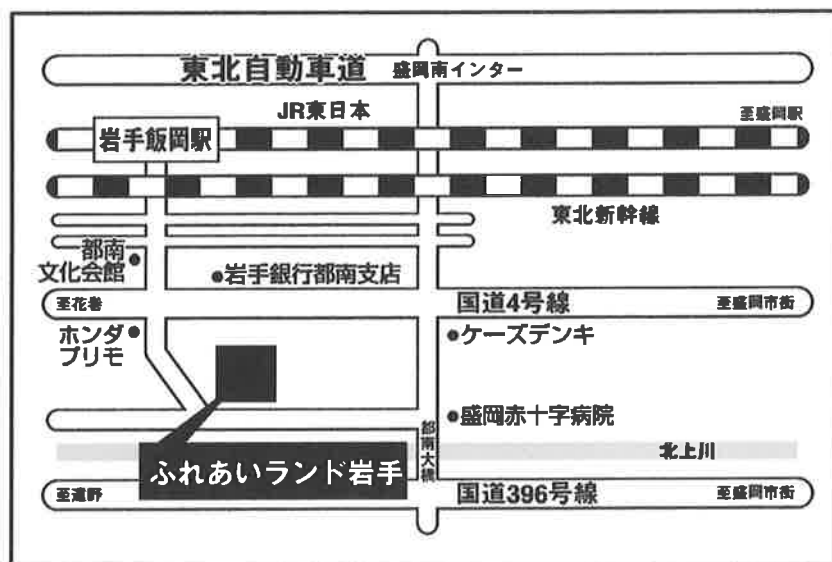

記

■展示会(盛岡会場)

日 時: 6月12日(金) 10:00~17:00

会 場: ふれあいランド岩手 1階 ふれあいホール

住 所: 盛岡市三本柳8地割1番3

アクセス: JR盛岡駅より岩手県交通バス(川久保線)「ふれあいランド岩手」又は「三本柳権現堂」下車

※駐車場には限りがございますので、なるべく公共の交通機関をご利用ください。

■展示会に関するお問合せ