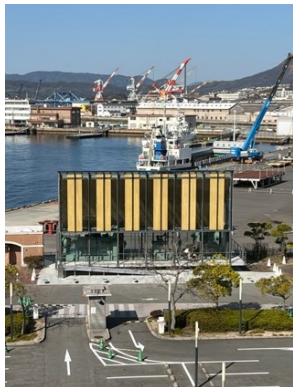

2024 国際鯨類施設(和歌山県 太地町)(掲載:GAJapan2024 7月新建築 2024 10月)

【計画 公共建築】

1999 九州大学マスタープラン 計画構想案(福岡市)

2000 九州大学センターゾーン 計画構想案(福岡市)

2001 二松学舎大学千代田キャンパス計画・総合設計(東京都 千代田区)

2010 東京大学弥生地区計画 新動物病院に係る施設計画(東京都 文京区)

二宮のアトリエ

呉市海事歴史科学館
大型旋盤展示施設

国際鯨類施設

2024 **10/4** (金)
14:00~16:30

会場 定員 100名

岩手教育会館 2F 多目的ホール

受付 13:30~

盛岡市大通 1-1-16 TEL 019-623-3301

参加
無料

CPD 認定
2単位